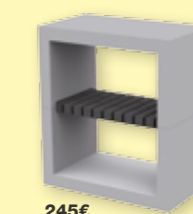

245€
Módulo con estante.