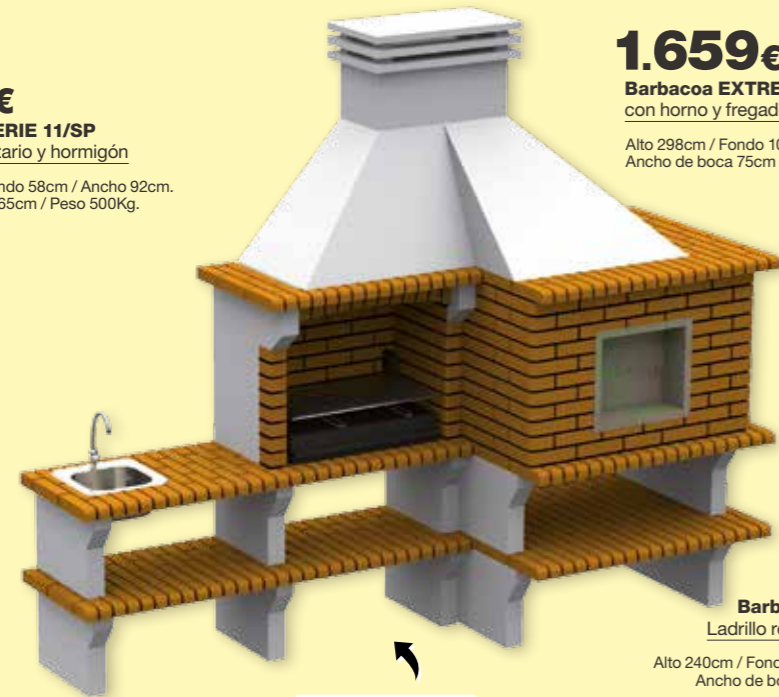

325€
Barbacoa SERIE 11/SP
 Ladrillo reflectario y hormigón
 Alto 240cm / Fondo 58cm / Ancho 92cm.
 Ancho de boca 65cm / Peso 500Kg.

1.659€
Barbacoa EXTREM
 con horno y fregadero
 Alto 298cm / Fondo 107cm / Ancho 260cm.
 Ancho de boca 75cm / Peso 2455Kg.

395€
Barbacoa SERIE 11/DB
 Ladrillo reflectario y hormigón
 Alto 240cm / Fondo 58cm / Ancho 124cm.
 Ancho de boca 65cm / Peso 530Kg.

Incluyen parrilla con cajón, fregadero, grifo y termómetro especial hornos.

495€
Barbacoa SERIE 11/REPISA
 Ladrillo reflectario y hormigón
 Alto 240cm / Fondo 58cm / Ancho 160cm.
 Ancho de boca 65cm / Peso 620Kg.

1.895€
Barbacoa EXTREM/AG
 Con horno y fregadero
 Alto 260cm / Fondo 206cm / Ancho 286cm.
 Ancho de boca 75cm / Peso 2710kg.

Dispone de indicador de temperatura para una cocción perfecta.

más de 100 modelos sobre catálogo.
Consúltanos sin compromiso.

La barbacoa modelo Rústica está fabricada con piedra reconstituida para soportar los cambios bruscos de temperatura.