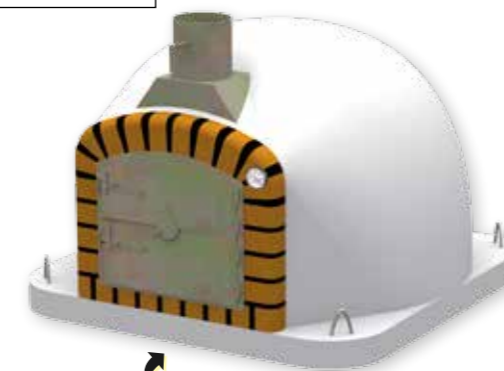

* Barbacoas sin pintar

¿Quieres que te lo instalemos?

495€

Horno MORUNO
 Ladrillo refractario y hormigón
 Alto **110cm** / Fondo **110cm** / Ancho **85cm**.
 Peso 680Kg / Ancho de boca 95cm.

Incluye kit antigrietas, termómetro.
 Embalaje en caja de madera par mejor protección.

Dispone de indicador de temperatura para una cocción perfecta.

más de 100 modelos sobre catálogo.
Consúltanos sin compromiso.

La barbacoa modelo Rústica está fabricada con piedra reconstituida para soportar los cambios bruscos de temperatura.